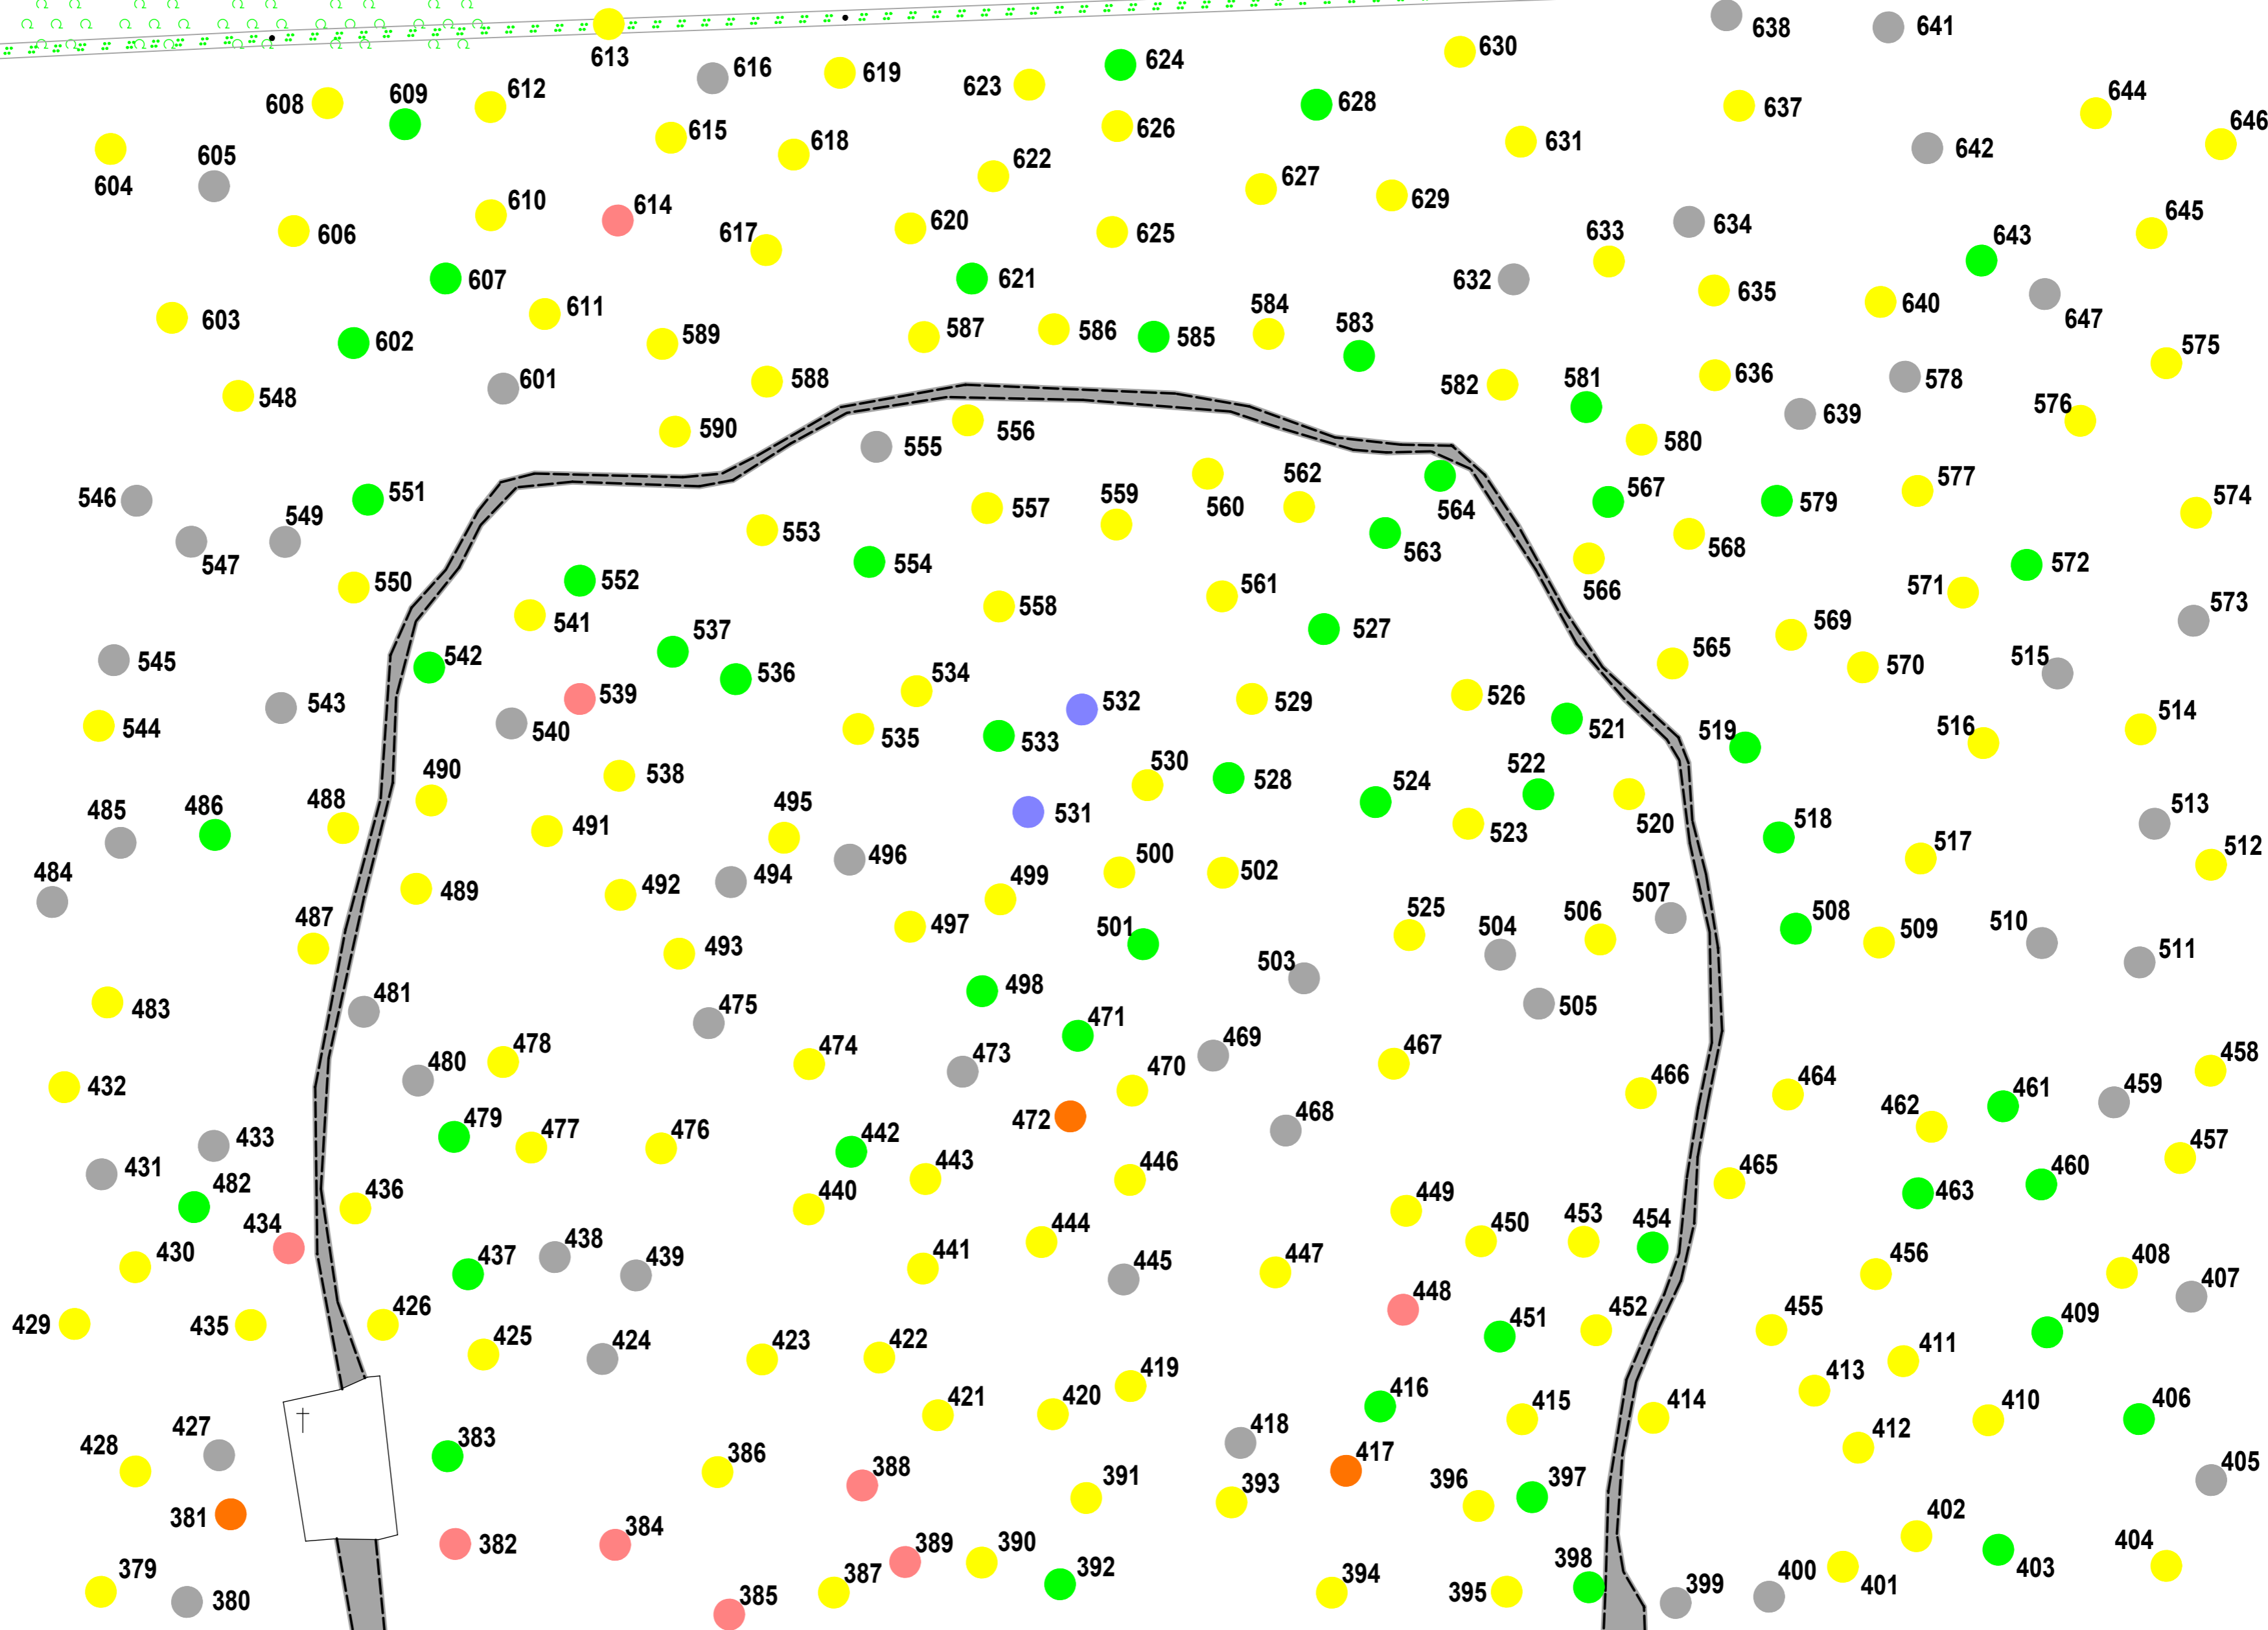

0 3,75 7,5 15 Meter

Legende

- Eiche
- Buche
- Hainbuche
- Ahorn
- Ulme
- Kirsche

Zum Park-
platz

Übergang
Ruheforst I

Übergang
Ruheforst I