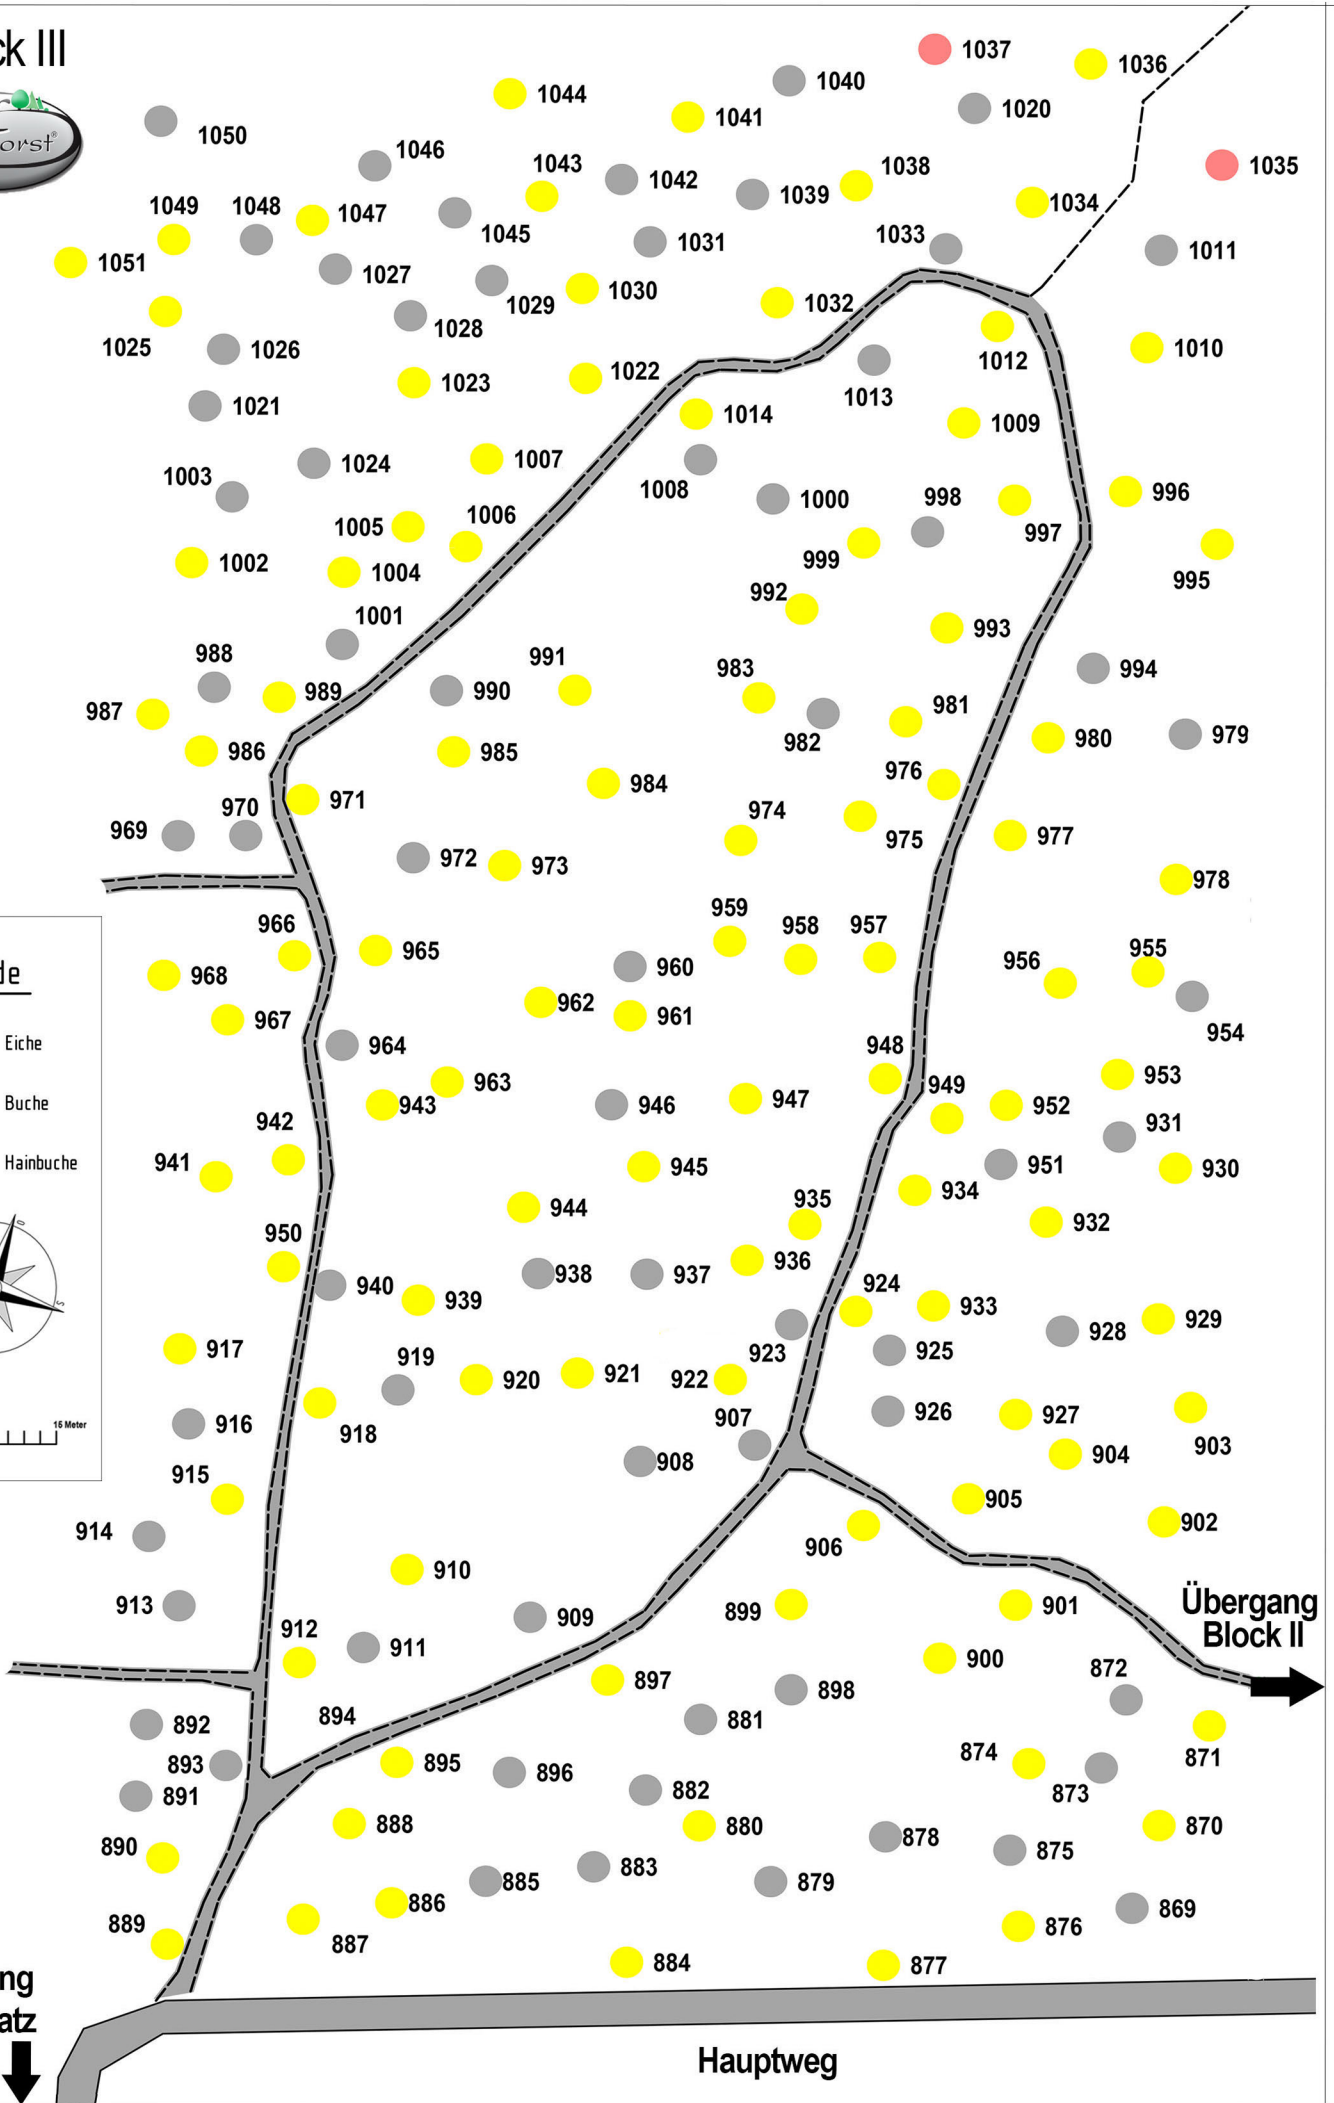

# Block III

## Legende

- Eiche
- Buche
- Hainbuche

0 3,75 7,5 15 Meter

Richtung  
Parkplatz

Hauptweg

Übergang  
Block II