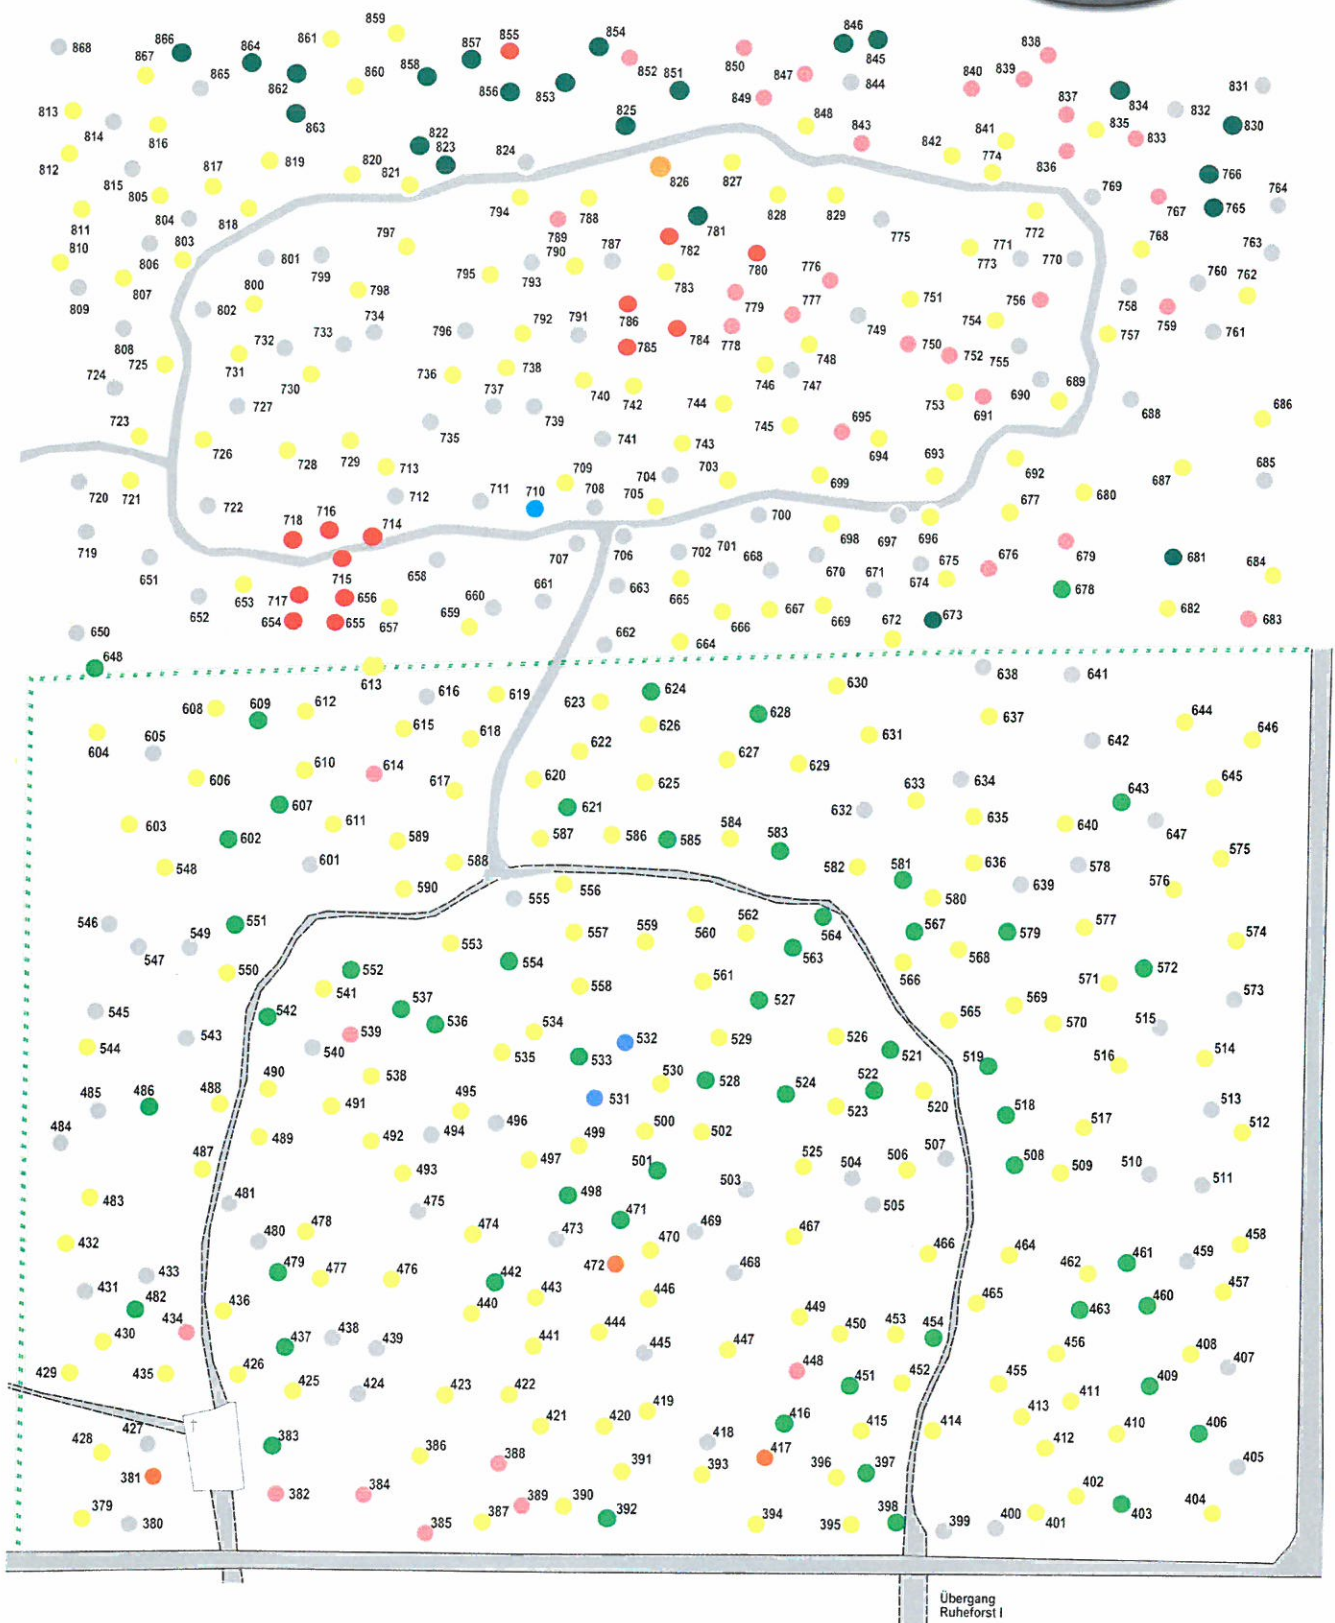

RuheForst Teil II

Legende

- | | | | |
|---|-----------|---|-----------|
|  | Eiche |  | Fichte |
|  | Buche |  | Douglasie |
|  | Hainbuche |  | Hemlock |
|  | Ahorn |  | Lärche |